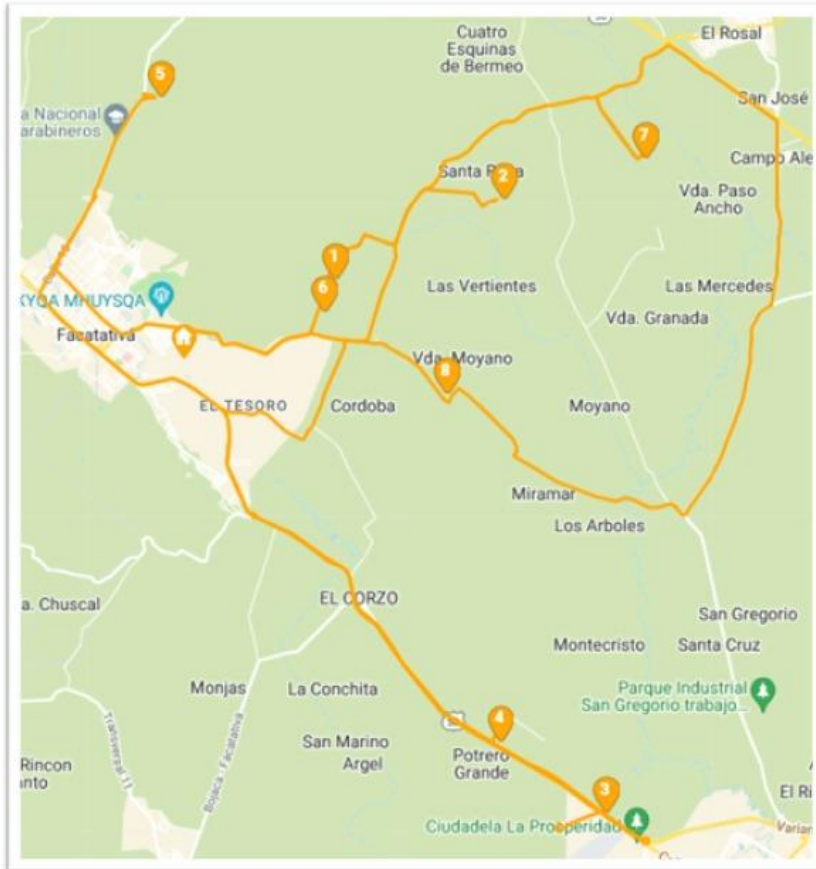

Lunes – Miércoles - Viernes

Salida desde Tv. 10 #1a Este, Facatativá, Cundinamarca, Colombia

1	BATALLON - FACA (BASCO)	▼ Dirección no especificada	▲ 0	🕒 0	🏠 0
2	BOSQUE - FACA	▼ Dirección no especificada	▲ 0	🕒 0	🏠 0
3	ZAMBRANO - FACA	▼ Dirección no especificada	▲ 0	🕒 0	🏠 0
4	NOVA PLAZA - FACA	▼ Dirección no especificada	▲ 0	🕒 0	🏠 0
5	LAS LAJAS - FACA	▼ Dirección no especificada	▲ 0	🕒 0	🏠 0
6	CONDOR - FACA	▼ Dirección no especificada	▲ 0	🕒 0	🏠 0
7	MARIA ANGELICA - FACA	▼ Dirección no especificada	▲ 0	🕒 0	🏠 0
8	LOS OLIVOS - FACA	▼ Dirección no especificada	▲ 0	🕒 0	🏠 0
9	PENSILVANIA - FACA	▼ Dirección no especificada	▲ 0	🕒 0	🏠 0
10	PORVENIR - FACA	▼ Dirección no especificada	▲ 0	🕒 0	🏠 0
11	ALAMOS - FACA	▼ Dirección no especificada	▲ 0	🕒 0	🏠 0
12	GIRASOLES - FACA	▼ Dirección no especificada	▲ 0	🕒 0	🏠 0

Llegada a Tv. 10 #1a Este, Facatativá, Cundinamarca, Colombia

RUTA TRASHGLOBAL – FACATATIVA

Martes – Jueves - Sábado

	Salida desde Tv. 10 #1a Este-116, Facatativá, Cundinamarca, Colombia
1	REMANSO 1 - FACA REMANSO 1 - FACA 🏠 1 🗑️ 0 🚗 0
2	REMANSO 2 - FACA REMANSO 2 - FACA 🏠 1 🗑️ 0 🚗 0
3	SANTA ISABEL - FACA SANTA ISABEL - FACA 🏠 1 🗑️ 0 🚗 0
4	CEREZOS CASAS - FACA CEREZOS CASAS - FACA 🏠 1 🗑️ 0 🚗 0
5	LLANOS DEL TUNJO LLANOS DEL TUNJO 🏠 1 🗑️ 0 🚗 0
6	ESCUELA DE CARABINEROS ESCUELA DE CARABINEROS 🏠 1 🗑️ 0 🚗 0
	Llegada a Tv. 10 #1a Este-116, Facatativá, Cundinamarca, Colombia