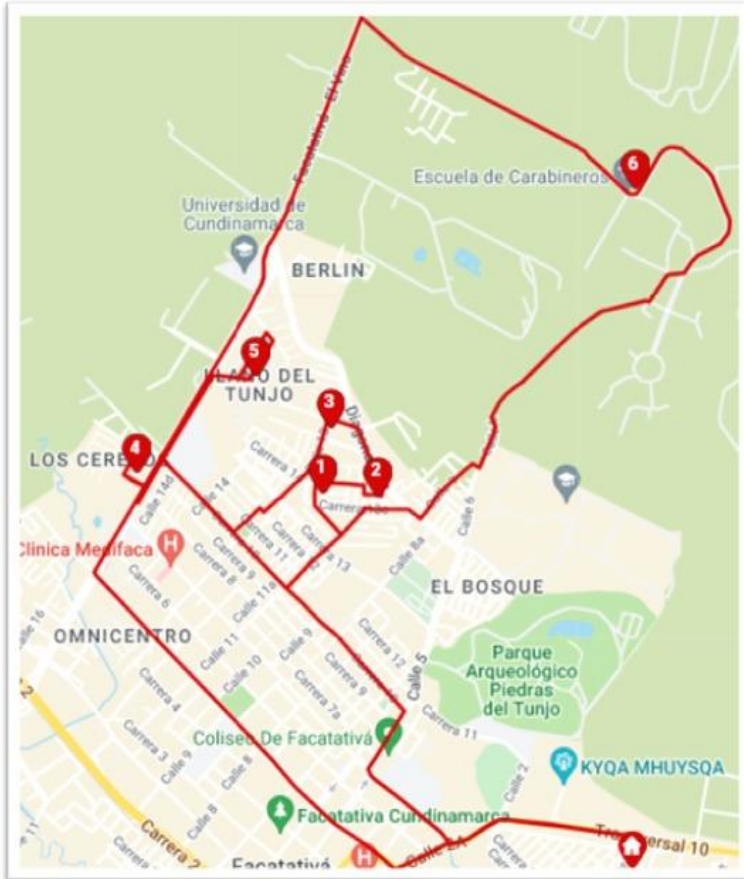

RUTAS DE RECOLECCION EN APS DE ASEO - FACATATIVA

ÁREA DE PRESTACIÓN: FACATATIVÁ	EMPRESA: TRASH GLOBAL SA ESP
COORD CENTROIDE: 4.812042, -74.352895	ULTIMA ACTUALIZACION: MARZO 2022

RUTA TRASHGLOBAL – FACATATIVA

Lunes – Miércoles - Viernes

Salida desde Tv. 10 #1a Este, Facatativá, Cundinamarca, Colombia

1	BATALLON - FACA (BASCO)	▼ Dirección no especificada	▲ 0	🕒 0	🏠 0
2	BOSQUE - FACA	▼ Dirección no especificada	▲ 0	🕒 0	🏠 0
3	ZAMBRANO - FACA	▼ Dirección no especificada	▲ 0	🕒 0	🏠 0
4	NOVA PLAZA - FACA	▼ Dirección no especificada	▲ 0	🕒 0	🏠 0
5	LAS LAJAS - FACA	▼ Dirección no especificada	▲ 0	🕒 0	🏠 0
6	CONDOR - FACA	▼ Dirección no especificada	▲ 0	🕒 0	🏠 0
7	MARIA ANGELICA - FACA	▼ Dirección no especificada	▲ 0	🕒 0	🏠 0
8	LOS OLIVOS - FACA	▼ Dirección no especificada	▲ 0	🕒 0	🏠 0
9	PENSILVANIA - FACA	▼ Dirección no especificada	▲ 0	🕒 0	🏠 0
10	PORVENIR - FACA	▼ Dirección no especificada	▲ 0	🕒 0	🏠 0
11	ALAMOS - FACA	▼ Dirección no especificada	▲ 0	🕒 0	🏠 0
12	GIRASOLES - FACA	▼ Dirección no especificada	▲ 0	🕒 0	🏠 0

Llegada a Tv. 10 #1a Este, Facatativá, Cundinamarca, Colombia

RUTA TRASHGLOBAL – FACATATIVA

Martes – Jueves - Sábado

	Salida desde Tv. 10 #1a Este-116, Facatativá, Cundinamarca, Colombia
1	REMANSO 1 - FACA REMANSO 1 - FACA 🏠 1 🗑️ 0 🚗 0
2	REMANSO 2 - FACA REMANSO 2 - FACA 🏠 1 🗑️ 0 🚗 0
3	SANTA ISABEL - FACA SANTA ISABEL - FACA 🏠 1 🗑️ 0 🚗 0
4	CEREZOS CASAS - FACA CEREZOS CASAS - FACA 🏠 1 🗑️ 0 🚗 0
5	LLANOS DEL TUNJO LLANOS DEL TUNJO 🏠 1 🗑️ 0 🚗 0
6	ESCUELA DE CARABINEROS ESCUELA DE CARABINEROS 🏠 1 🗑️ 0 🚗 0
	Llegada a Tv. 10 #1a Este-116, Facatativá, Cundinamarca, Colombia