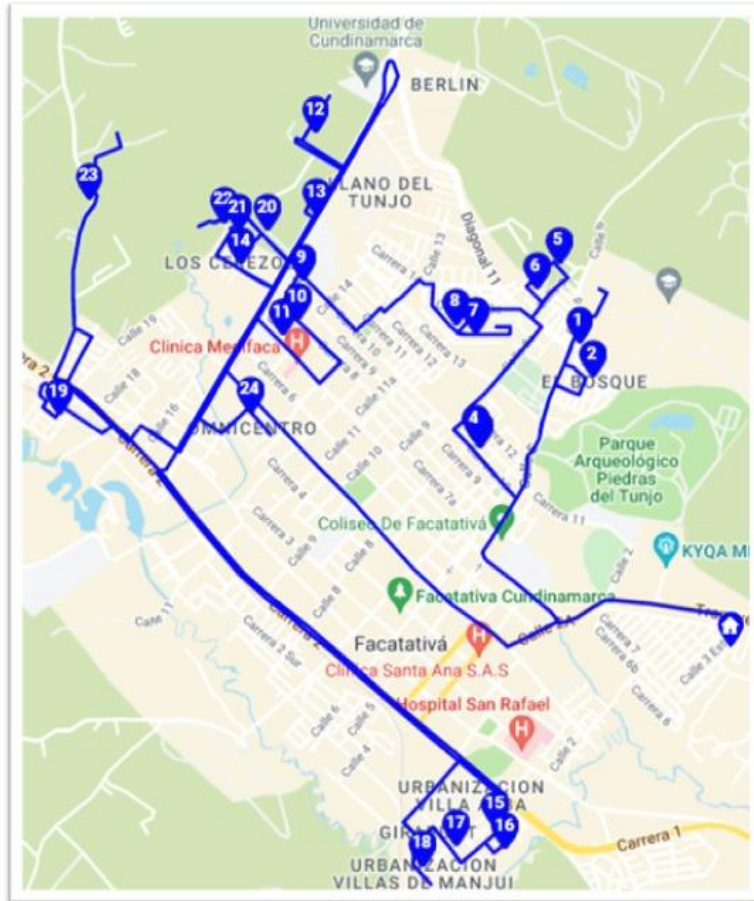

RUTAS DE RECOLECCION EN APS DE ASEO - FACATATIVA

ÁREA DE PRESTACIÓN: FACATATIVÁ	EMPRESA: TRASH GLOBAL SA ESP
COORD CENTROIDE: 4.812042, -74.352895	ULTIMA ACTUALIZACION: MARZO 2022

RUTA TRASHGLOBAL – FACATATIVA

Lunes – Miércoles - Viernes

Salida desde Tv. 10 #1a Este, Facatativá, Cundinamarca, Colombia

1	BATALLON - FACA (BASCO)	▼ Dirección no especificada	▲ 0	🕒 0	🏠 0
2	BOSQUE - FACA	▼ Dirección no especificada	▲ 0	🕒 0	🏠 0
3	ZAMBRANO - FACA	▼ Dirección no especificada	▲ 0	🕒 0	🏠 0
4	NOVA PLAZA - FACA	▼ Dirección no especificada	▲ 0	🕒 0	🏠 0
5	LAS LAJAS - FACA	▼ Dirección no especificada	▲ 0	🕒 0	🏠 0
6	CONDOR - FACA	▼ Dirección no especificada	▲ 0	🕒 0	🏠 0
7	MARIA ANGELICA - FACA	▼ Dirección no especificada	▲ 0	🕒 0	🏠 0
8	LOS OLIVOS - FACA	▼ Dirección no especificada	▲ 0	🕒 0	🏠 0
9	PENSILVANIA - FACA	▼ Dirección no especificada	▲ 0	🕒 0	🏠 0
10	PORVENIR - FACA	▼ Dirección no especificada	▲ 0	🕒 0	🏠 0
11	ALAMOS - FACA	▼ Dirección no especificada	▲ 0	🕒 0	🏠 0
12	GIRASOLES - FACA	▼ Dirección no especificada	▲ 0	🕒 0	🏠 0

Llegada a Tv. 10 #1a Este, Facatativá, Cundinamarca, Colombia

RUTA TRASHGLOBAL – FACATATIVA

Martes – Jueves - Sábado

	Salida desde Tv. 10 #1a Este-116, Facatativá, Cundinamarca, Colombia
1	REMANSO 1 - FACA REMANSO 1 - FACA 🏠 1 🗑️ 0 🚗 0
2	REMANSO 2 - FACA REMANSO 2 - FACA 🏠 1 🗑️ 0 🚗 0
3	SANTA ISABEL - FACA SANTA ISABEL - FACA 🏠 1 🗑️ 0 🚗 0
4	CEREZOS CASAS - FACA CEREZOS CASAS - FACA 🏠 1 🗑️ 0 🚗 0
5	LLANOS DEL TUNJO LLANOS DEL TUNJO 🏠 1 🗑️ 0 🚗 0
6	ESCUELA DE CARABINEROS ESCUELA DE CARABINEROS 🏠 1 🗑️ 0 🚗 0
	Llegada a Tv. 10 #1a Este-116, Facatativá, Cundinamarca, Colombia